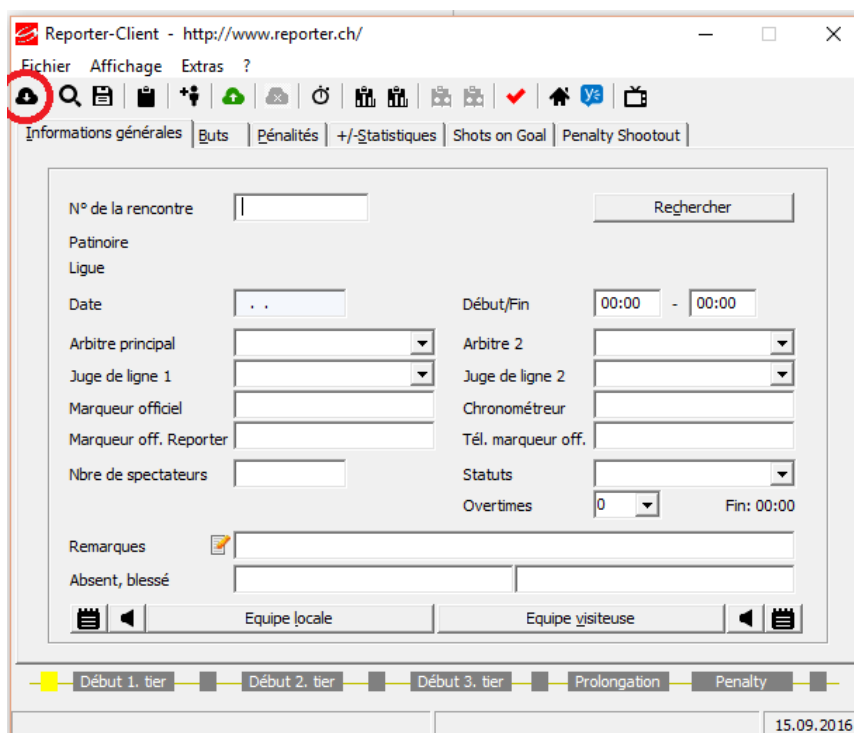

A - Charger une rencontre

La 1^{ère} étape consiste à télécharger la rencontre dans la base de données de la LSHG.

IMPORTANT : il faut que l'ordinateur soit connecté à Internet.

1) Ouvrir Reporter en tant qu'administrateur

(Click droit avec la souris sur l'icône Reporter)

2) Charger une partie avec l'icône «Download»

a. Sélectionner la date et la catégorie de jeu

b. Cliquer sur «Download»

Cette action va charger les matchs de la catégorie sélectionnée à la date sélectionnée

Lorsque le chargement est terminé, le message suivant apparaît :

c. Cliquer sur « Rechercher »

d. Sélectionner la ligue de jeu, l'équipe et cliquer sur «Rechercher»

Le match va apparaître dans le tableau