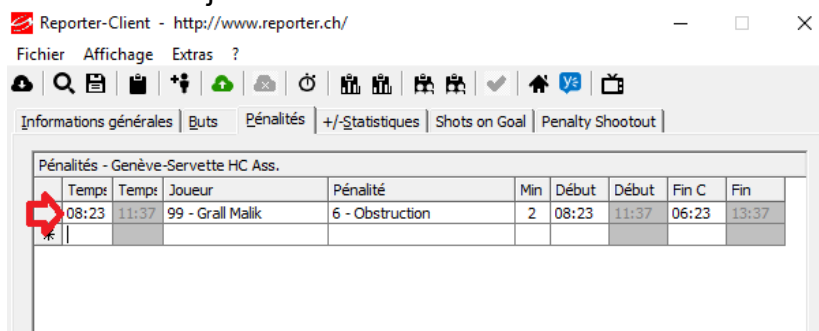

- → **Inscrire le temps qui s'affiche sur le chrono, le joueur puni et la punition (se référer à la fiche sur les signes d'arbitrage)**
- → 2+2 min : Une pénalité normale sur deux lignes en calculant la deuxième pénalité.
- → 2+10 min : Une pénalité normale sur deux lignes en calculant la deuxième pénalité.
- → 5 min : Une pénalité normale en modifiant la minute de la pénalité.
- → 10 min : Une pénalité normale en modifiant la minute de la pénalité.
- → 5+20 min : Une pénalité normale en modifiant le temps de la pénalité et ajouter une autre pénalité avec le code n*23. Ecrire dans les remarques (rapport) et il faut la feuille des joueurs à crois de l'avant match et donner à l'arbitre.
- → 20 min : Une pénalité normale. Ecrire dans les remarques (rapport) et il faut la feuille des joueurs à crois de l'avant match et donner à l'arbitre.