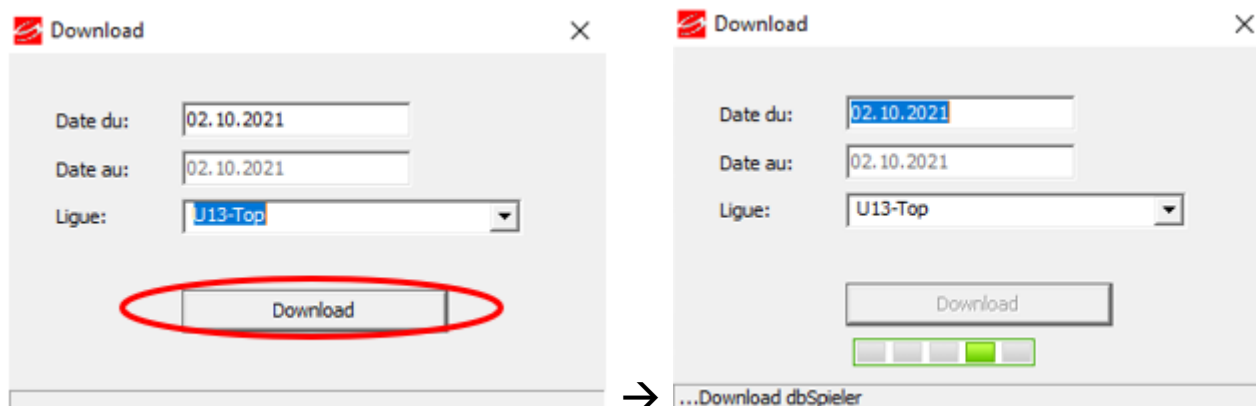

A - Charger une rencontre

La 1^{ère} étape consiste à télécharger la rencontre dans la base de données de la LSHG.

IMPORTANT : il faut que l'ordinateur soit connecté à Internet.

1) Ouvrir Reporter en tant qu'administrateur

(Click droit avec la souris sur l'icône Reporter)

2) Charger une partie avec l'icône «Download»

a. Sélectionner la date et la catégorie de jeu

b. Cliquer sur «Download»

Cette action va charger les matchs de la catégorie sélectionnée à la date sélectionnée

Lorsque le chargement est terminé, le message suivant apparaît :

c. Cliquer sur « Rechercher »

d. Sélectionner la ligue de jeu, l'équipe et cliquer sur «Rechercher»

Le match va apparaître dans le tableau