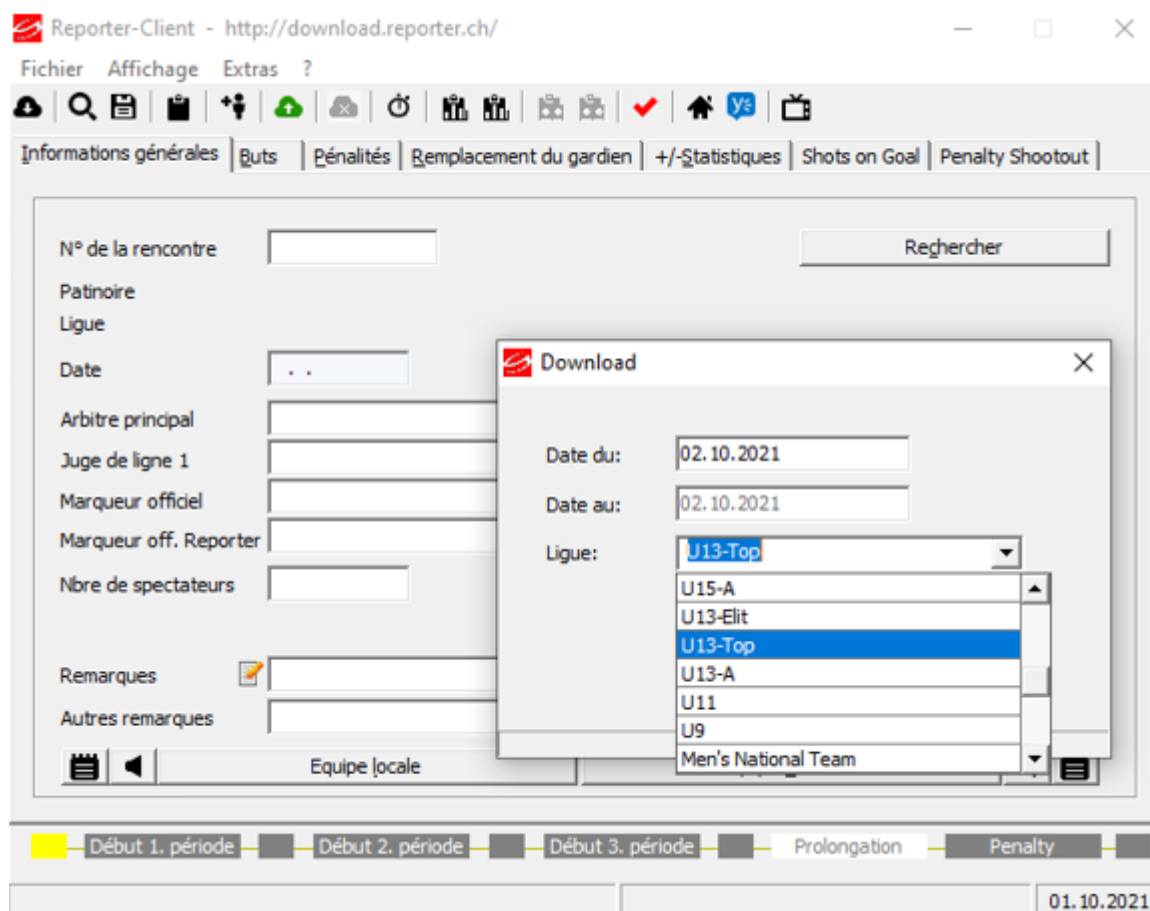

a. Sélectionner la date et la catégorie de jeu