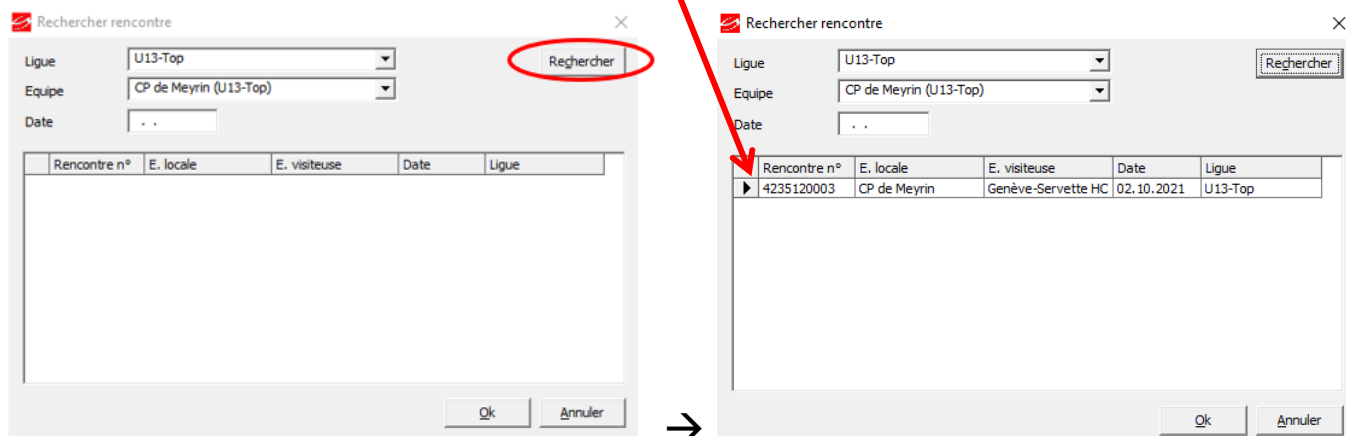

Lorsque le chargement est terminé, le message suivant apparaît :

c. Cliquer sur « Rechercher »

d. Sélectionner la ligue de jeu, l'équipe et cliquer sur «Rechercher»

Le match va apparaître dans le tableau