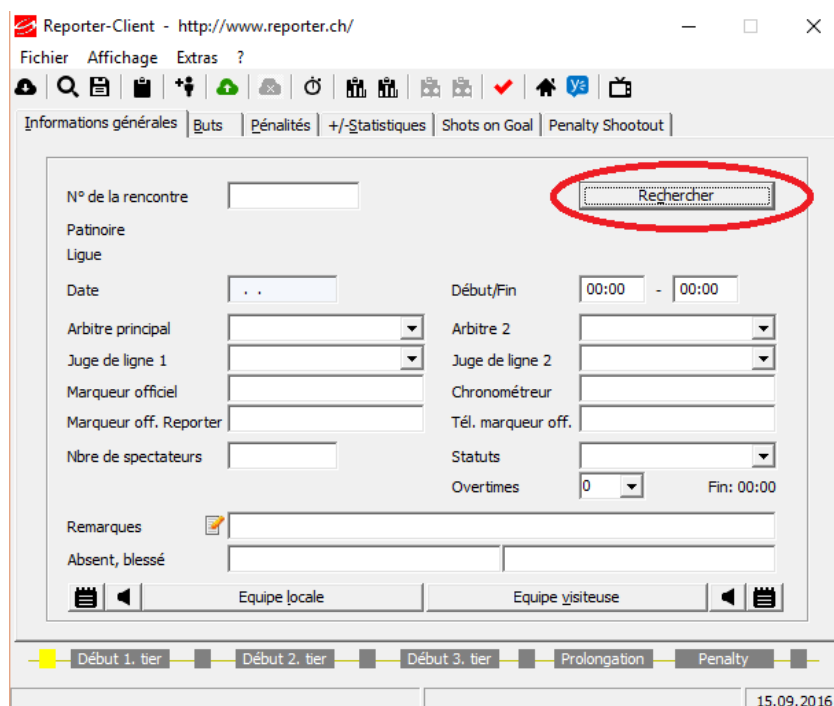

A - Charger une rencontre

La 1^{ère} étape consiste à télécharger la rencontre dans la base de données de la LSHG.

IMPORTANT : il faut que l'ordinateur soit connecté à Internet.

1) Ouvrir Reporter en tant qu'administrateur

(Click droit avec la souris sur l'icône Reporter)

2) Charger une partie avec l'icône «Download»

a. Sélectionner la date et la catégorie de jeu

b. Cliquer sur «Download»

Cette action va charger les matchs de la catégorie sélectionnée à la date sélectionnée

Lorsque le chargement est terminé, le message suivant apparaît :

c. Cliquer sur « Rechercher »

d. Sélectionner la ligue de jeu, l'équipe et cliquer sur «Rechercher»

Le match va apparaître dans le tableau