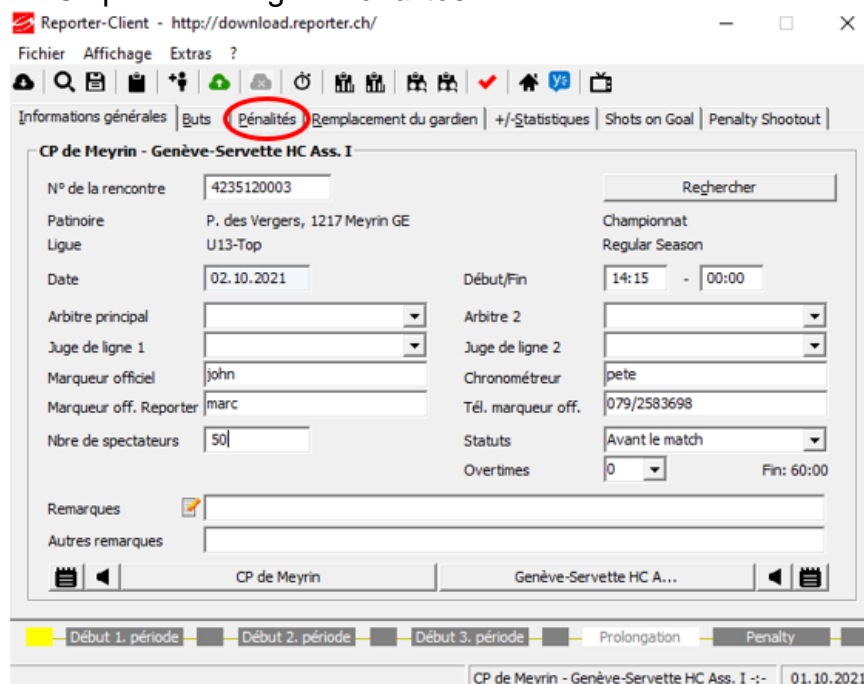

Les données sont automatiquement transmises *via* Internet sur le site Regio League lorsqu'on valide la ligne en continuant avec la touche 'TAB' du clavier.

c. Noter les pénalités

→ Cliquer sur l'onglet '*Pénalités*'